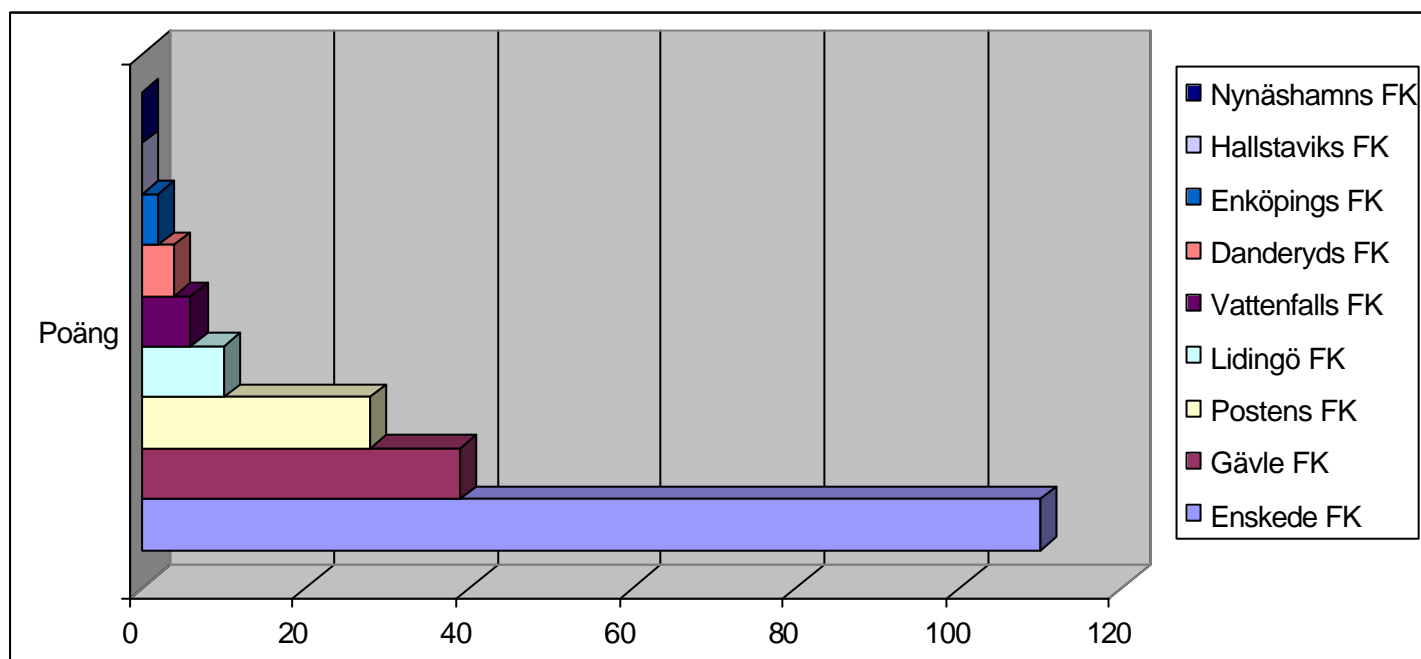

Klubbtävlingen

Placering	Klubb	Poäng
1	Enskede FK	110
2	Gävle FK	39
3	Postens FK	28
4	Lidingö FK	10
5	Vattenfalls FK	6
6	Danderyds FK	4
7	Enköpings FK	2
8	Hallstaviks FK	0
	Nynäshamns FK	0

Inlämnade bidrag

Klubb	Fotografer	Svartvitt	Färgbild	Dia
Danderyds FK	5	4	1	10
Enköpings FK	3	7	6	7
Enskede FK	11	15	15	15
Gävle FK	13	15	15	15
Hallstaviks FK	4	-	7	12
Lidingö FK	2	5	3	3
Nynäshamns FK	4	-	5	4
Postens FK	5	9	12	9
Vattenfalls FK	2	5	2	6
Totalt	49	60	66	81